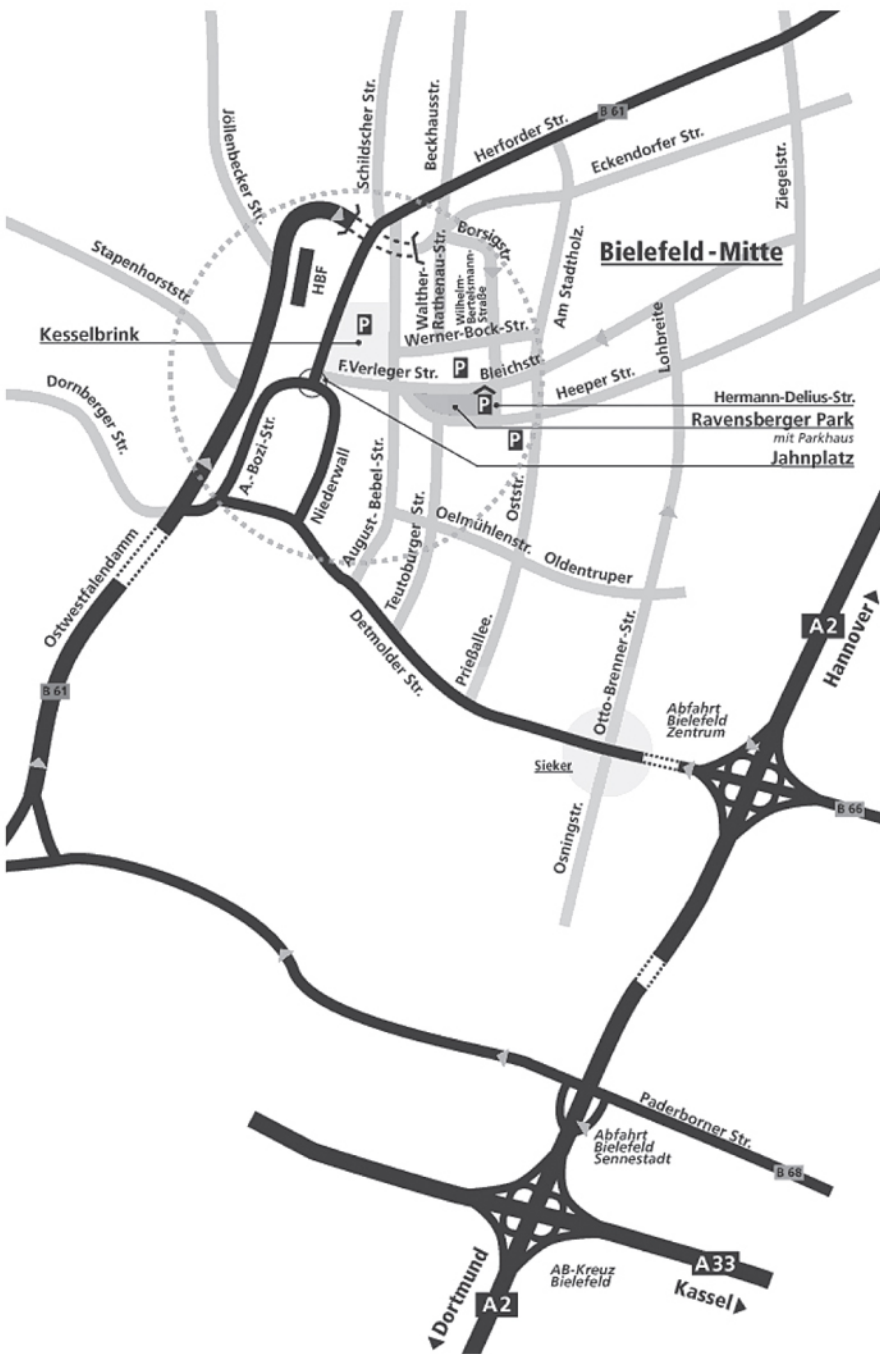

# Ravensberger | Park |

[www.ravensbergerpark.de](http://www.ravensbergerpark.de)

Ravensberger Park 6

33607 Bielefeld

Tel: 0521/96688-0

Fax: 0521/96688-10

[info@ravensbergerpark.de](mailto:info@ravensbergerpark.de)