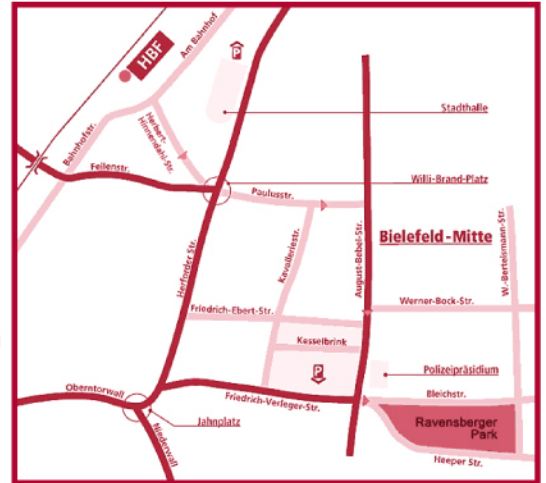

# Ravensberger | Park |

[www.ravensbergerpark.de](http://www.ravensbergerpark.de)

Ravensberger Park 6

33607 Bielefeld

Tel: 0521/96688-0

Fax: 0521/96688-10

[info@ravensbergerpark.de](mailto:info@ravensbergerpark.de)